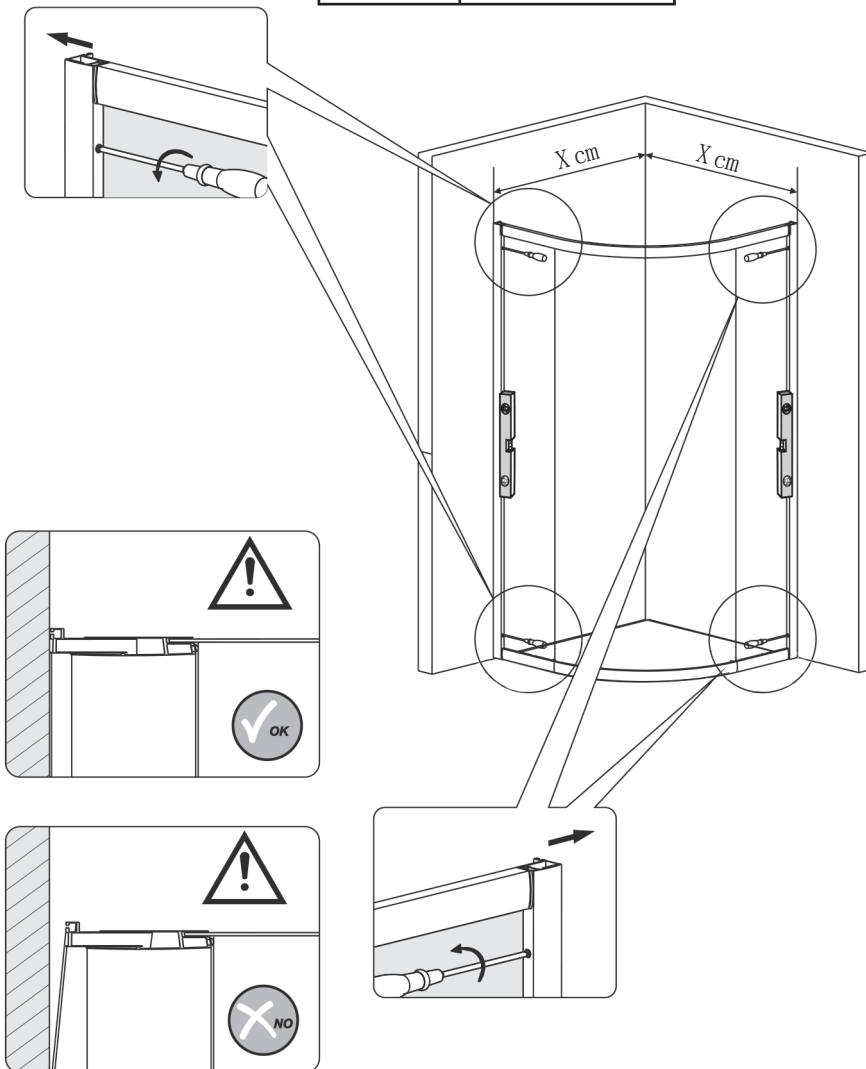

*Installation Instructions
Installationsanvisning
Monteringsanvisning
Asennusohjeet*

Sensum

1/4 Circle Shower enclosure with quick installation system

Snabbinstallerad halvrund duschhörna

1/4-sirkel dusjavlukke med hurtiginstallasjonssystem

Pyöreä 1/4-suihkukaappi pikaasennusjärjestelmällä

SV 7399726, 7399727
NO 6312021, 6312022

a-collection

A1	 7391437	X4
A2	 7391438	X4
B	 7391439	X4
C	 7391440	X6
D	 7391441 ST4X30mm	X6
E	 7391442	X2
F1	 7391443	X2
F2	 7391445	X2

G1	 7391446	X2
J1	 7391449	X1
J2	 7391450	X1
K	 7391452	X2
M	 7391454	X2
N	 7391454	X6
O1	 7391454	X1
O2	 7391454	X1

1.

2.

B-253A	X=78.5-80cm
B-253B	X=88.5-90cm

3.

4.

5.

6.