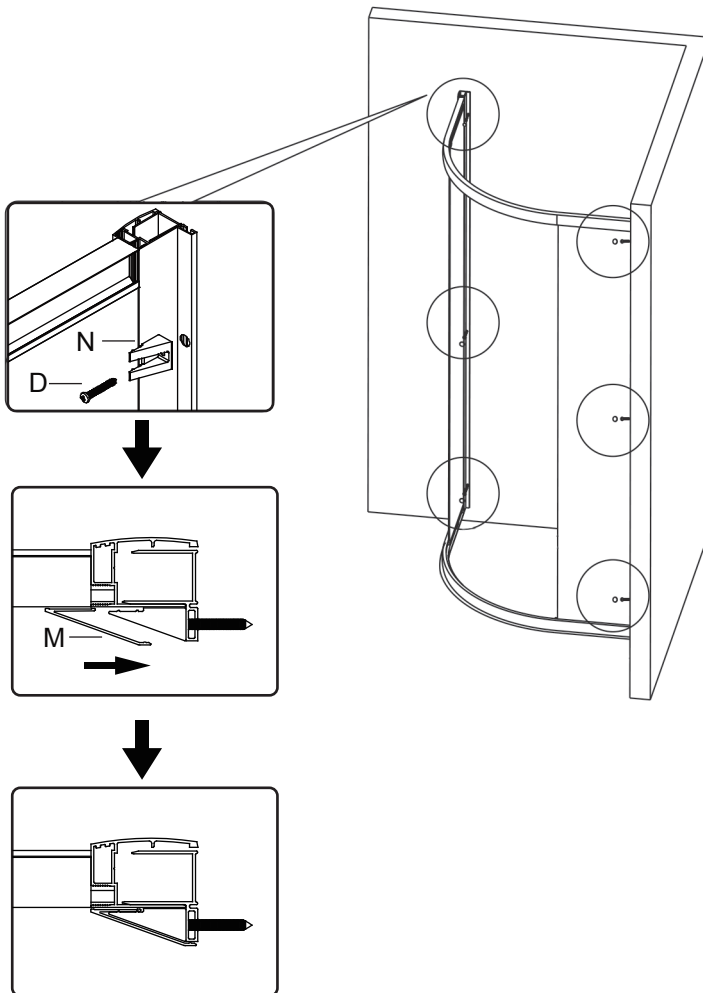

*Installation Instructions
Installationsanvisning
Monteringsanvisning
Asennusohjeet*

Sensum

1/4 Circle Shower enclosure with quick installation system

Snabbinstallerad halvrund duschhörna

1/4-sirkel dusjavlukke med hurtiginstallasjonssystem

G1	 7391446	X2
J1	 7391449	X1
J2	 7391450	X1
K	 7391452	X2
M	 7391454	X2
N	 7391454	X6
O1	 7391454	X1
O2	 7391454	X1

1.

2.

B-253A	X=78.5-80cm
B-253B	X=88.5-90cm

3.

4.

5.

6.