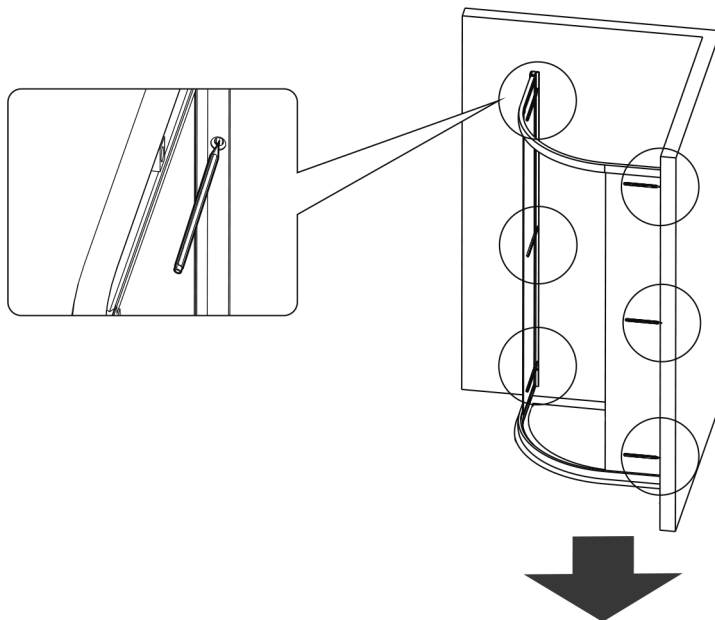

*Installation Instructions
Installationsanvisning
Monteringsanvisning
Asennusohjeet*

Sensum

1/4 Circle Shower enclosure with quick installation system

Snabbinstallerad halvrund duschhörna

1/4-sirkel dusjavlukke med hurtiginstallasjonssystem

G1	 7391446	X2
J1	 7391449	X1
J2	 7391450	X1
K	 7391452	X2
M	 7391454	X2
N	 7391454	X6
O1	 7391454	X1
O2	 7391454	X1

1.

2.

B-253A	X=78.5-80cm
B-253B	X=88.5-90cm

3.

4.

5.

6.