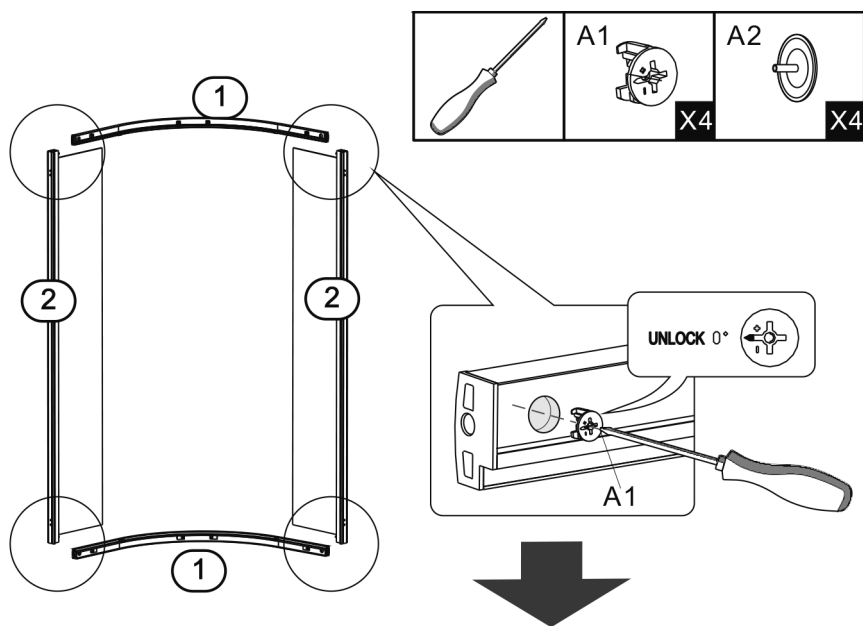

*Installation Instructions
Installationsanvisning
Monteringsanvisning
Asennusohjeet*

Sensum

1/4 Circle Shower enclosure with quick installation system

Snabbinstallerad halvrund duschhörna

1/4-sirkel dusjavlukke med hurtiginstallasjonssystem

Pyöreä 1/4-suihkukaappi pikaasennusjärjestelmällä

SV 7399726, 7399727
NO 6312021, 6312022

a-collection

A1	 7391437	X4
A2	 7391438	X4
B	 7391439	X4
C	 7391440	X6
D	 7391441 ST4X30mm	X6
E	 7391442	X2
F1	 7391443	X2
F2	 7391445	X2

G1	 7391446	X2
J1	 7391449	X1
J2	 7391450	X1
K	 7391452	X2
M	 7391454	X2
N	 7391454	X6
O1	 7391454	X1
O2	 7391454	X1

1.

2.

B-253A	X=78.5-80cm
B-253B	X=88.5-90cm

3.

4.

5.

6.