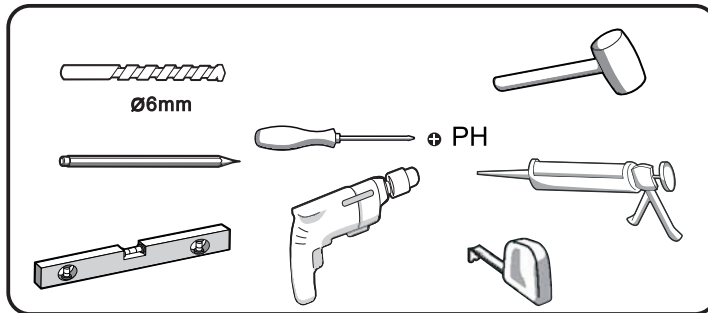

*Installation Instructions
Installationsanvisning
Monteringsanvisning
Asennusohjeet*

Sensum

1/4 Circle Shower enclosure with quick installation system

Snabbinstallerad halvrund duschhörna

1/4-sirkel dusjavlukke med hurtiginstallasjonssystem

Pyöreä 1/4-suihkukaappi pikaasennusjärjestelmällä

SV 7399726, 7399727
NO 6312021, 6312022

a-collection

A1	 7391437	X4
A2	 7391438	X4
B	 7391439	X4
C	 7391440	X6
D	 7391441 ST4X30mm	X6
E	 7391442	X2
F1	 7391443	X2
F2	 7391445	X2

G1	 7391446	X2
J1	 7391449	X1
J2	 7391450	X1
K	 7391452	X2
M	 7391454	X2
N	 7391454	X6
O1	 7391454	X1
O2	 7391454	X1

1.

2.

B-253A	X=78.5-80cm
B-253B	X=88.5-90cm

3.

4.

5.

6.