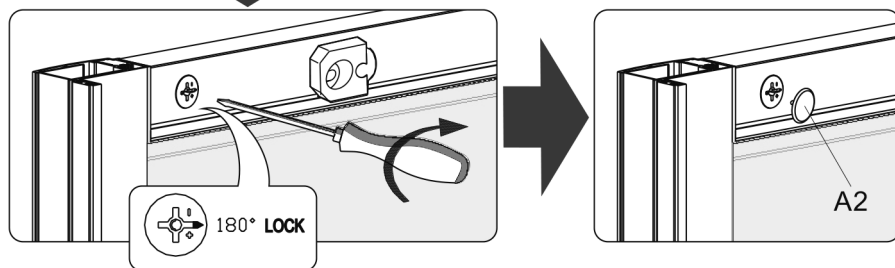

Pyöreä 1/4-suihkukaappi pikaasennusjärjestelmällä

SV 7399726, 7399727
NO 6312021, 6312022

a-collection

A1	 7391437	X4
A2	 7391438	X4
B	 7391439	X4
C	 7391440	X6
D	 7391441 ST4X30mm	X6
E	 7391442	X2
F1	 7391443	X2
F2	 7391445	X2

G1	 7391446	X2
J1	 7391449	X1
J2	 7391450	X1
K	 7391452	X2
M	 7391454	X2
N	 7391454	X6
O1	 7391454	X1
O2	 7391454	X1

1.

2.

B-253A	X=78.5-80cm
B-253B	X=88.5-90cm

3.

4.

5.

6.