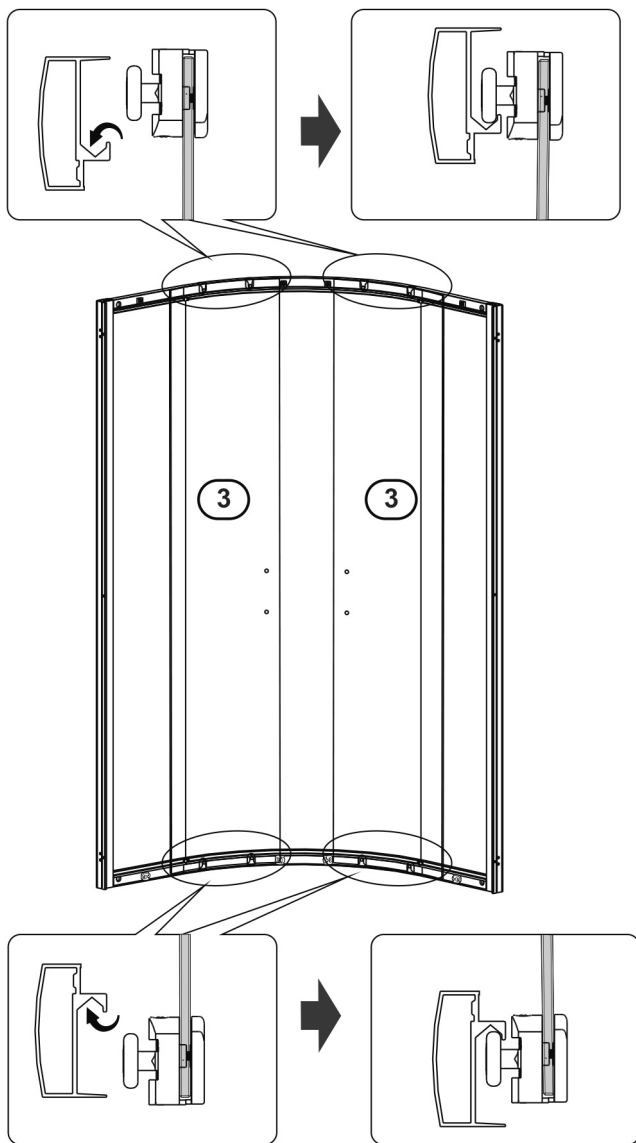

*Installation Instructions
Installationsanvisning
Monteringsanvisning
Asennusohjeet*

Sensum

1/4 Circle Shower enclosure with quick installation system

Snabbinstallerad halvrund duschhörna

1/4-sirkel dusjavlukke med hurtiginstallasjonssystem

G1	 7391446	X2
J1	 7391449	X1
J2	 7391450	X1
K	 7391452	X2
M	 7391454	X2
N	 7391454	X6
O1	 7391454	X1
O2	 7391454	X1

1.

2.

B-253A	X=78.5-80cm
B-253B	X=88.5-90cm

3.

4.

5.

6.