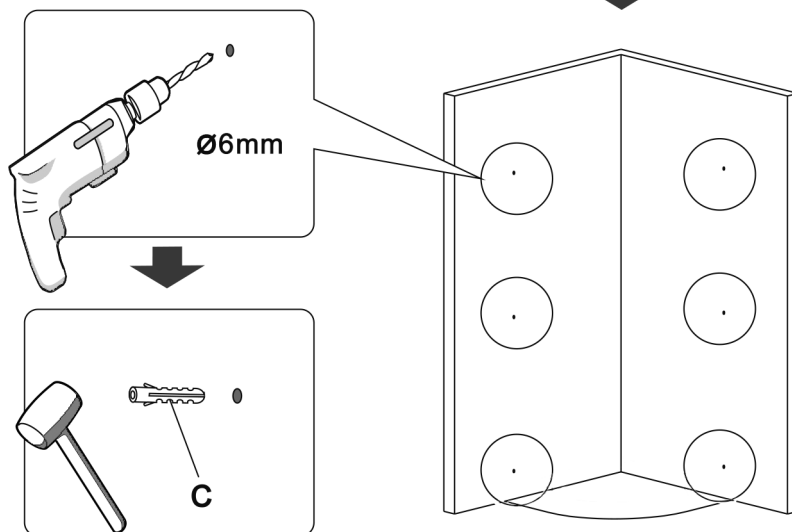

*Installation Instructions
Installationsanvisning
Monteringsanvisning
Asennusohjeet*

Sensum

1/4 Circle Shower enclosure with quick installation system

Snabbinstallerad halvrund duschhörna

1/4-sirkel dusjavlukke med hurtiginstallasjonssystem

G1	 7391446	X2
J1	 7391449	X1
J2	 7391450	X1
K	 7391452	X2
M	 7391454	X2
N	 7391454	X6
O1	 7391454	X1
O2	 7391454	X1

1.

2.

B-253A	X=78.5-80cm
B-253B	X=88.5-90cm

3.

4.

5.

6.