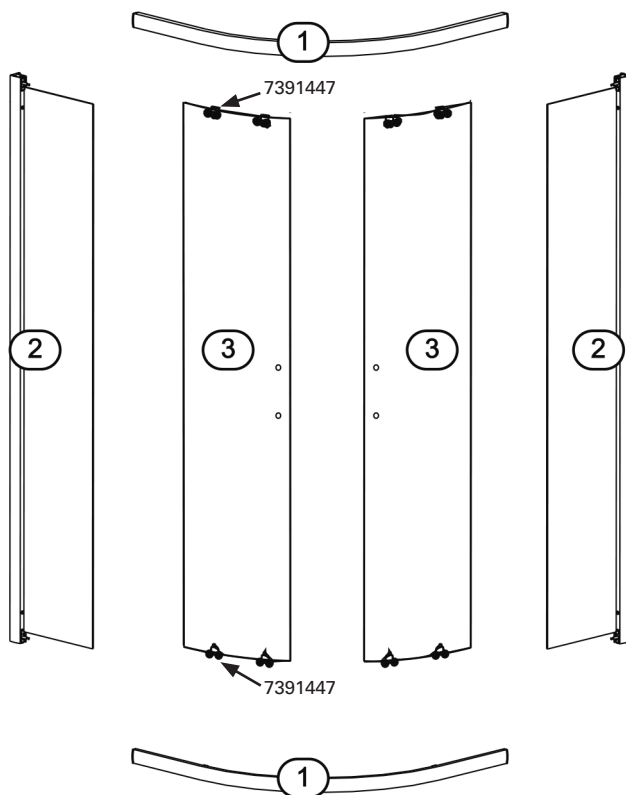

*Installation Instructions
Installationsanvisning
Monteringsanvisning
Asennusohjeet*

Sensum

1/4 Circle Shower enclosure with quick installation system

Snabbinstallerad halvrund duschhörna

1/4-sirkel dusjavlukke med hurtiginstallasjonssystem

Pyöreä 1/4-suihkukaappi pikaasennusjärjestelmällä

SV 7399726, 7399727
NO 6312021, 6312022

a-collection

A1	 7391437	X4
A2	 7391438	X4
B	 7391439	X4
C	 7391440	X6
D	 7391441 ST4X30mm	X6
E	 7391442	X2
F1	 7391443	X2
F2	 7391445	X2

G1	 7391446	X2
J1	 7391449	X1
J2	 7391450	X1
K	 7391452	X2
M	 7391454	X2
N	 7391454	X6
O1	 7391454	X1
O2	 7391454	X1

1.

2.

B-253A	X=78.5-80cm
B-253B	X=88.5-90cm

3.

4.

5.

6.