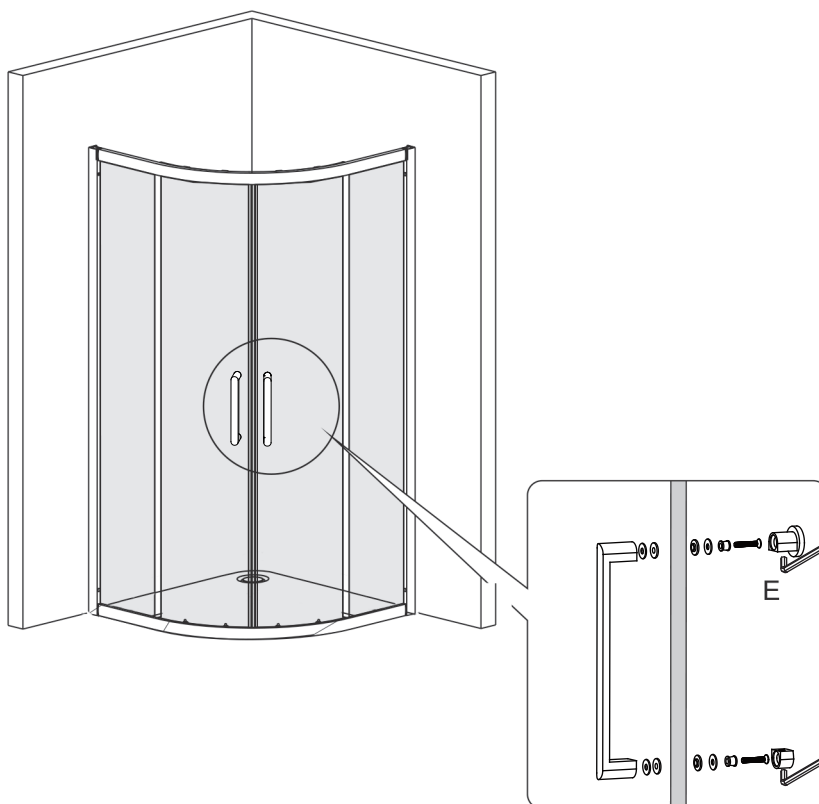

*Installation Instructions
Installationsanvisning
Monteringsanvisning
Asennusohjeet*

Sensum

1/4 Circle Shower enclosure with quick installation system

Snabbinstallerad halvrund duschhörna

1/4-sirkel dusjavlukke med hurtiginstallasjonssystem

G1	 7391446	X2
J1	 7391449	X1
J2	 7391450	X1
K	 7391452	X2
M	 7391454	X2
N	 7391454	X6
O1	 7391454	X1
O2	 7391454	X1

1.

2.

B-253A	X=78.5-80cm
B-253B	X=88.5-90cm

3.

4.

5.

6.